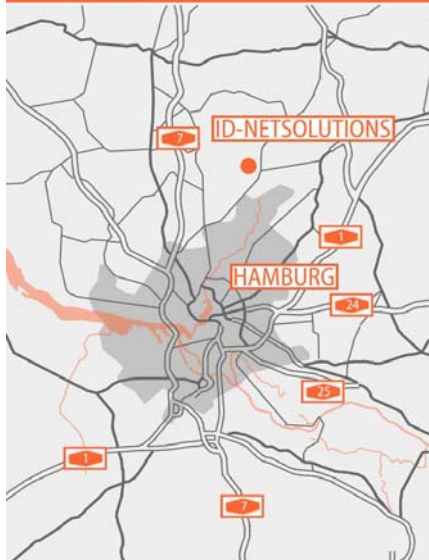

Übersichtskarte 1