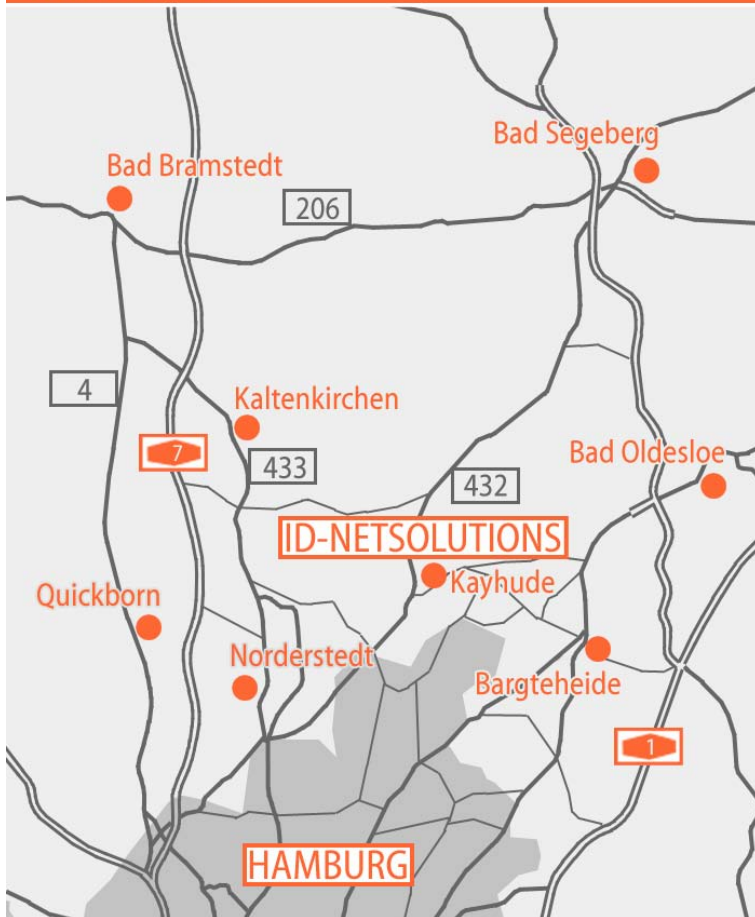

## Anfahrtsbeschreibung

### Übersichtskarte 2

aus Richtung Norden - B 432 -  
Leezen, Itzstedt, Nahe ->Kayhude

aus Richtung Osten - Bad Oldesloe -  
B 75 in Richtung Hamburg - bis  
Elmenhorst - rechts abbiegen Richtung  
Bargfeld-Stegen ->Kayhude

aus Richtung Süden - Norderstedt -  
B 432 in Richtung Bad Segeberg -  
>Kayhude

aus Richtung Westen - Henstedt-  
Ulzburg - B 433 - an der Ortsgrenze  
(nördlich) - gegenüber dem  
Gewerbegebiet in die Ulzburger Straße  
abbiegen - am Autohaus Wessel rechts  
abbiegen in die Henstedter Straße -  
nach circa 2 km links abbiegen Richtung  
Nahe - fahren Sie bis nach Nahe -  
biegen Sie in Nahe gegenüber dem *extra  
Markt* - rechts auf die B 432 Richtung  
Hamburg ->Kayhude

### Anfahrt mit der Bahn

Hamburger Hauptbahnhof Süd steigen Sie um in die Linie U1 Richtung Norderstedt.  
Steigen Sie Norderstedt Ochsenzoll aus.  
Mit dem Bus der Linie 7550 fahren Sie Richtung Bad Segeberg, steigen Sie Kayhude Heidkrug aus.