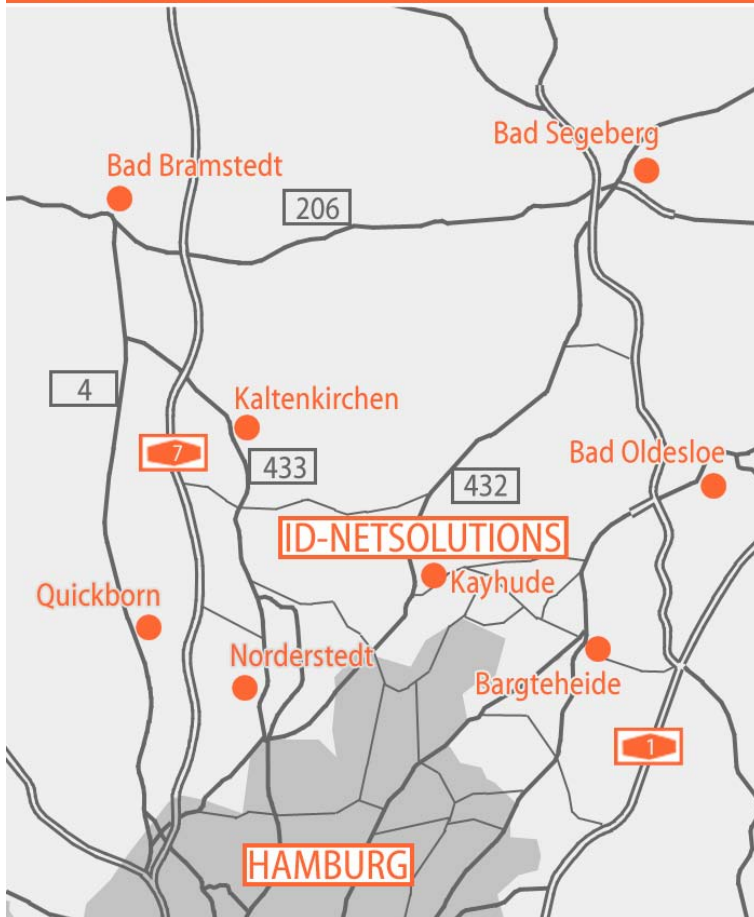

Anfahrtsbeschreibung

Übersichtskarte 2

aus Richtung Norden - B 432 -
Leezen, Itzstedt, Nahe ->Kayhude

aus Richtung Osten - Bad Oldesloe -
B 75 in Richtung Hamburg - bis
Elmenhorst - rechts abbiegen Richtung
Bargfeld-Stegen ->Kayhude

aus Richtung Süden - Norderstedt -
B 432 in Richtung Bad Segeberg -
>Kayhude

aus Richtung Westen - Henstedt-
Ulzburg - B 433 - an der Ortsgrenze
(nördlich) - gegenüber dem
Gewerbegebiet in die Ulzburger Straße
abbiegen - am Autohaus Wessel rechts
abbiegen in die Henstedter Straße -
nach circa 2 km links abbiegen Richtung
Nahe - fahren Sie bis nach Nahe -
biegen Sie in Nahe gegenüber dem *extra
Markt* - rechts auf die B 432 Richtung
Hamburg ->Kayhude

Kayhude - folgen Sie der Segeberger
Straße (B 432) - bis zur Kreuzung mit
der Oldesloer Straße (L 82) - genau
gegenüber der Kreuzung befindet sich
unser Firmengebäude

Anfahrt mit der Bahn

Hamburger Hauptbahnhof Süd steigen Sie um in die Linie U1 Richtung Norderstedt.
Steigen Sie Norderstedt Ochsenzoll aus.
Mit dem Bus der Linie 7550 fahren Sie Richtung Bad Segeberg, steigen Sie Kayhude Heidkrug aus.